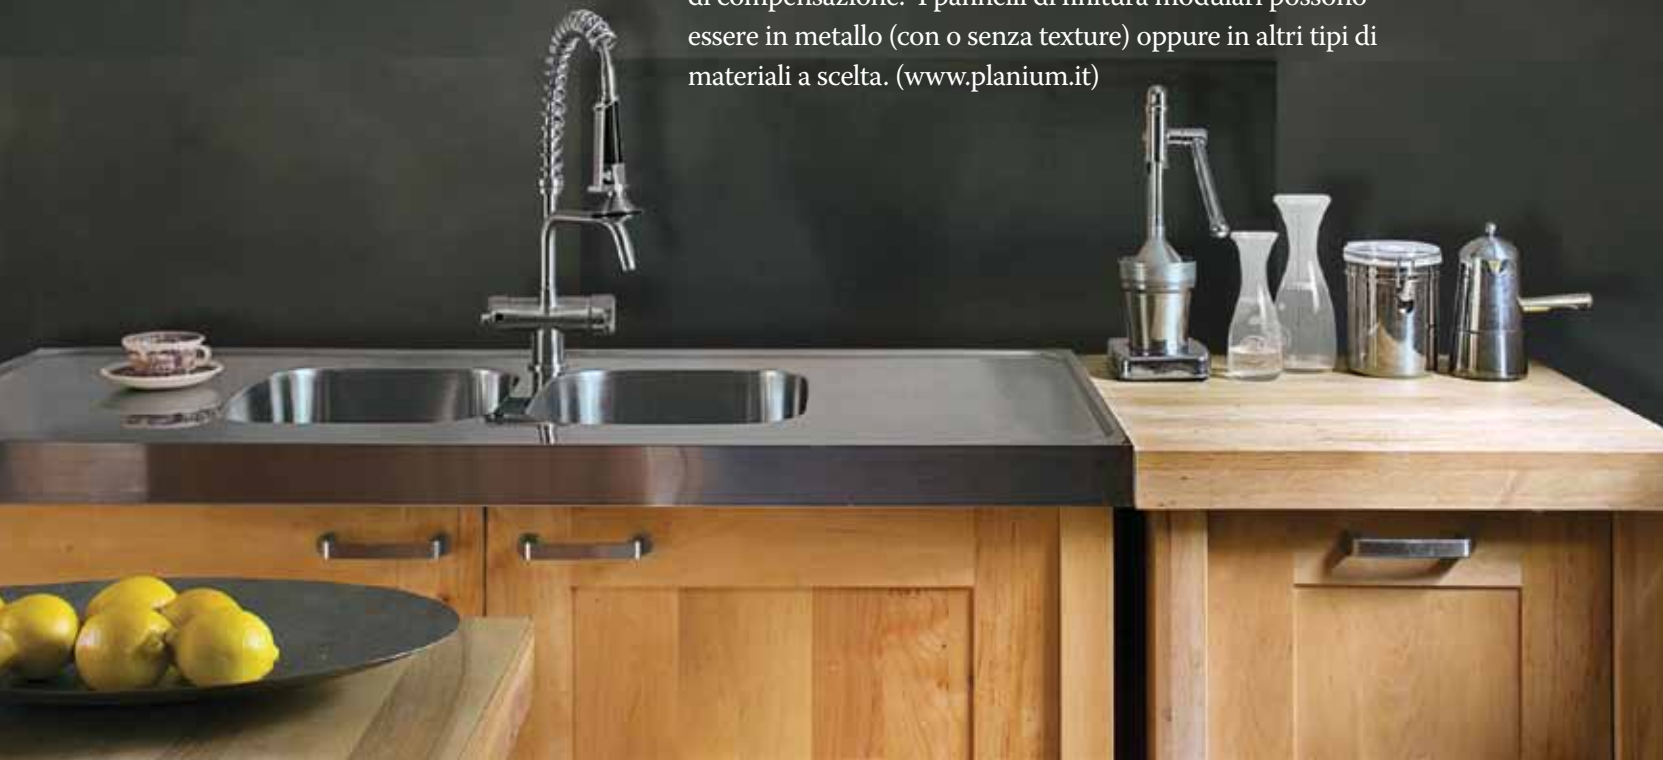

GENIALE

Rapido da installare, PL01 Invisible Wall è l'innovativo sistema di rivestimento verticale Planium. Il sistema di aggancio è munito di staffe per il fissaggio a muro con molle di compensazione. I pannelli di finitura modulari possono essere in metallo (con o senza texture) oppure in altri tipi di materiali a scelta. (www.planium.it)