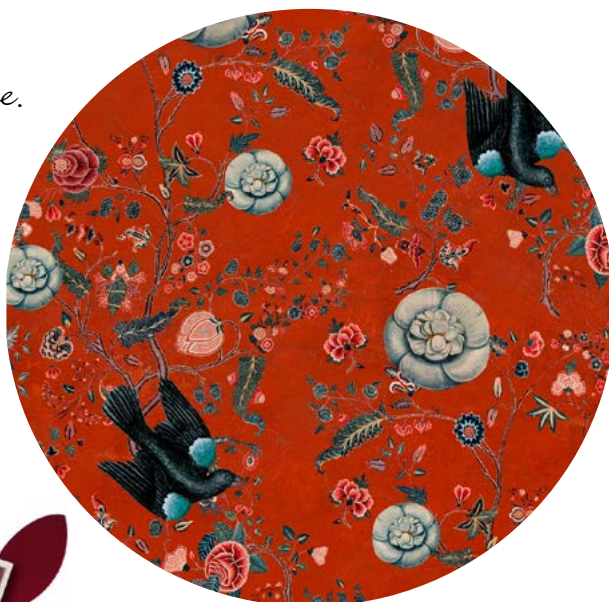

Color-Block

En laine mérinos et en lin, la couverture Nuance de **Hutte** habille votre intérieur avec panache.

Suspendue

Gaia, de Marc Sadler, est une lampe d'extérieur flexible en corde naturelle et en tissu. **Ethimo**

Bohème

Papier peint Black Bird aux motifs floraux imprimés avec des encres écologiques, pour tous types de murs. **MINDTHEGAP**

Métal fleuri

Steel Tree fait entrer la nature dans la maison : ornement mural, porte-manteau ou support pour plantes grimpantes ; à vous de choisir sa fonction ! **Origami Steel**